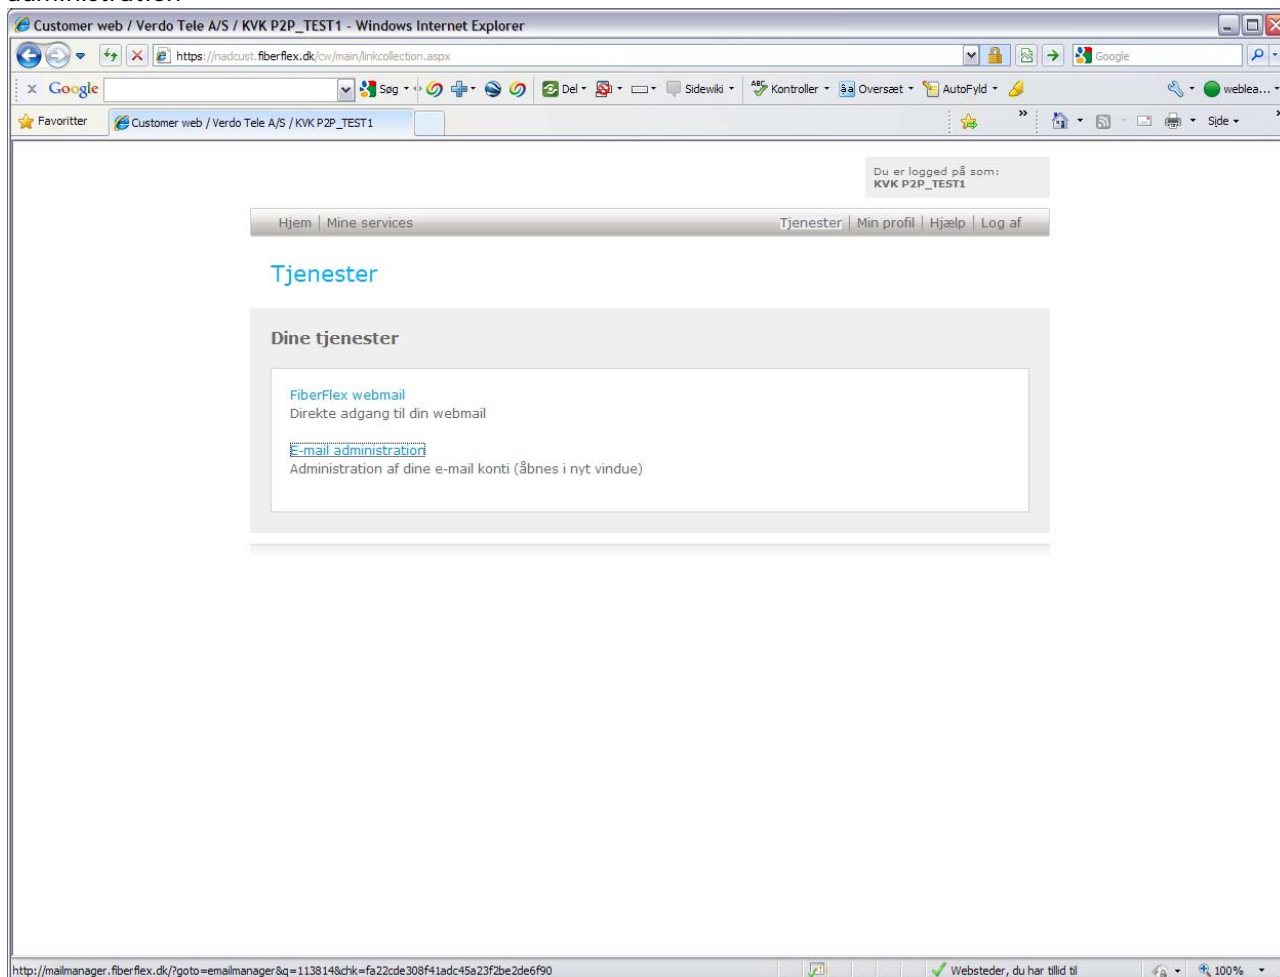

E-mail

Ændring af dit password på din din e-mail konto

Log på "Min side" som beskrevet i foregående afsnit og klik på "Tjenester" og herefter på "E-mail administration"