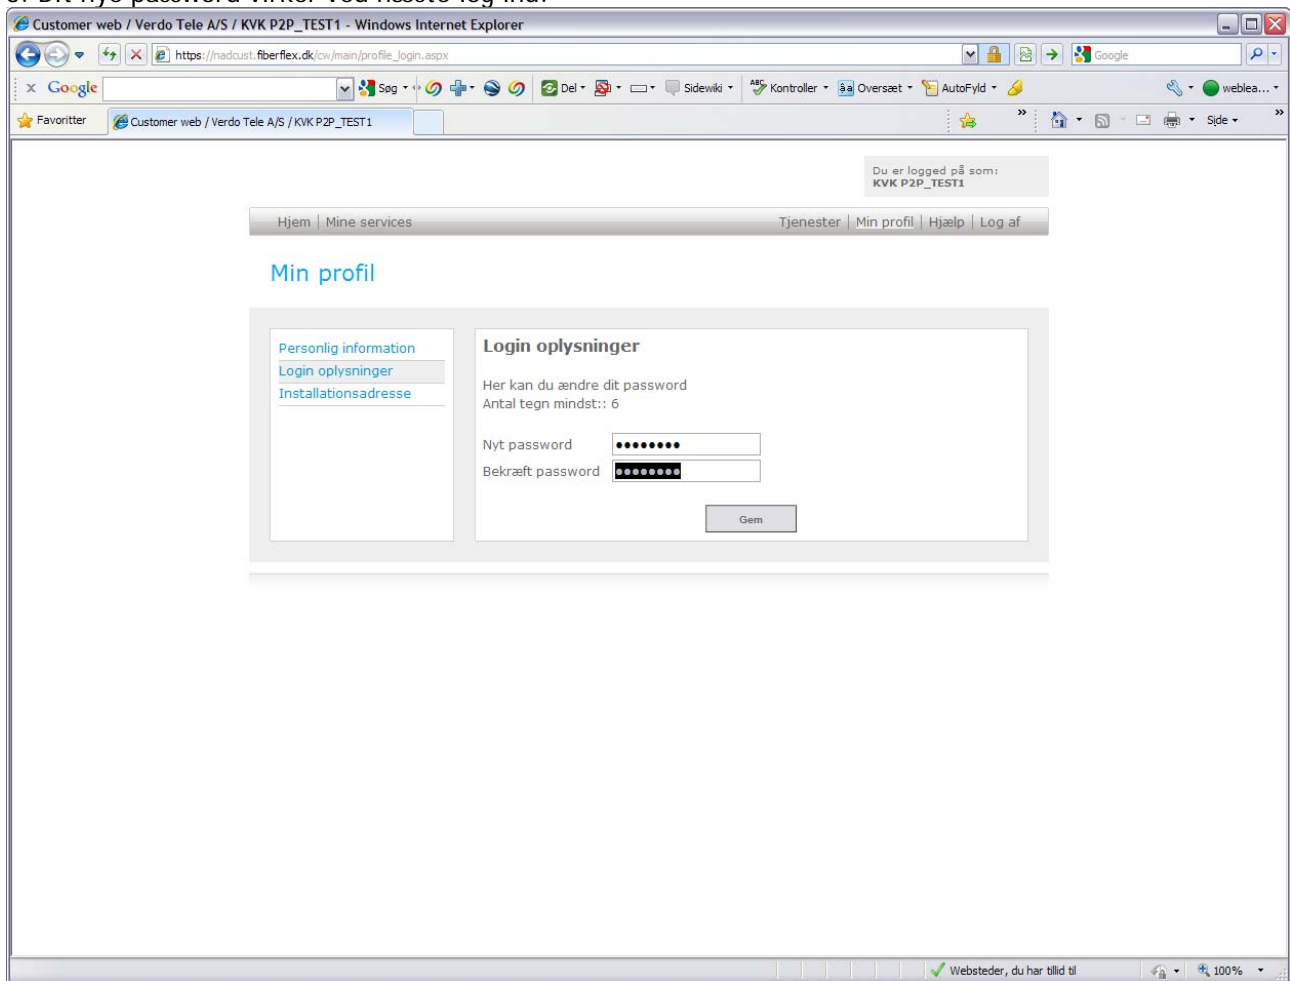

1. Klik på "Min profil" og herefter på "Login oplysninger"
2. Indtast nyt password, bekræft nyt password og klik på "Gem"
3. Dit nye password virker ved næste log ind.